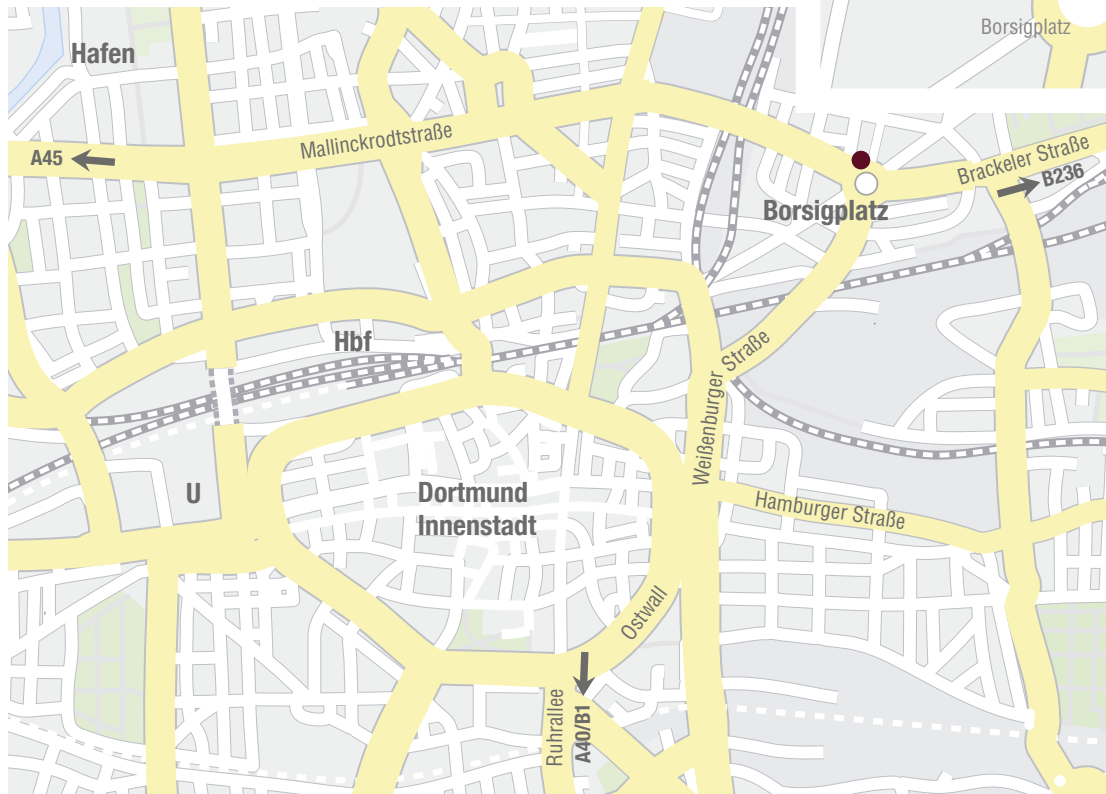

**Dortmund: Oesterholzstraße, Dürener Straße,
 Schlosserstraße, Dreherstraße**

2-3 Straßen
 Am Borsigplatz 9
 44145 Dortmund

Tel.: 0231 1897169
 dortmund@2-3strassen.eu
 www.2-3strassen.eu

Anreise:

ÖPNV: vom Dortmunder Hbf mit U-Bahn zur Kampstraße, von dort U44 zum Borsigplatz, oder vom Bahnhof direkt mit dem Bus Linie 455/456

Auto: A1 / Ruhrschnellweg (B1/A40) über die B 236 (Auffahrt A2/ Oberhausen) nach Norden. Ausfahrt Dortmund-Scharnhorst, Brackeler Straße (K16) Richtung Zentrum/Borsigplatz
 A45, Ausfahrt Dortmund-Hafen Richtung Huckarde über die Mallinckrodtstraße (K16) bis zum Borsigplatz