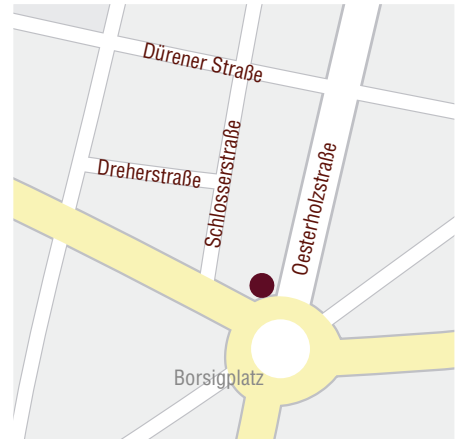

**Dortmund: Oesterholzstraße, Dürener Straße,
 Schlosserstraße, Dreherstraße**

2-3 Straßen
 Am Borsigplatz 9
 44145 Dortmund

Tel.: 0231 1897169
 dortmund@2-3strassen.eu
 www.2-3strassen.eu

Anreise:

ÖPNV: vom Dortmunder Hbf mit U-Bahn zur Kampstraße, von dort U44 zum Borsigplatz, oder vom Bahnhof direkt mit dem Bus Linie 455/456

Auto: A1 / Ruhrschnellweg (B1/A40) über die B 236 (Auffahrt A2/ Oberhausen) nach Norden. Ausfahrt Dortmund-Scharnhorst, Brackeler Straße (K16) Richtung Zentrum/Borsigplatz
 A45, Ausfahrt Dortmund-Hafen Richtung Huckarde über die Mallinckrodtstraße (K16) bis zum Borsigplatz